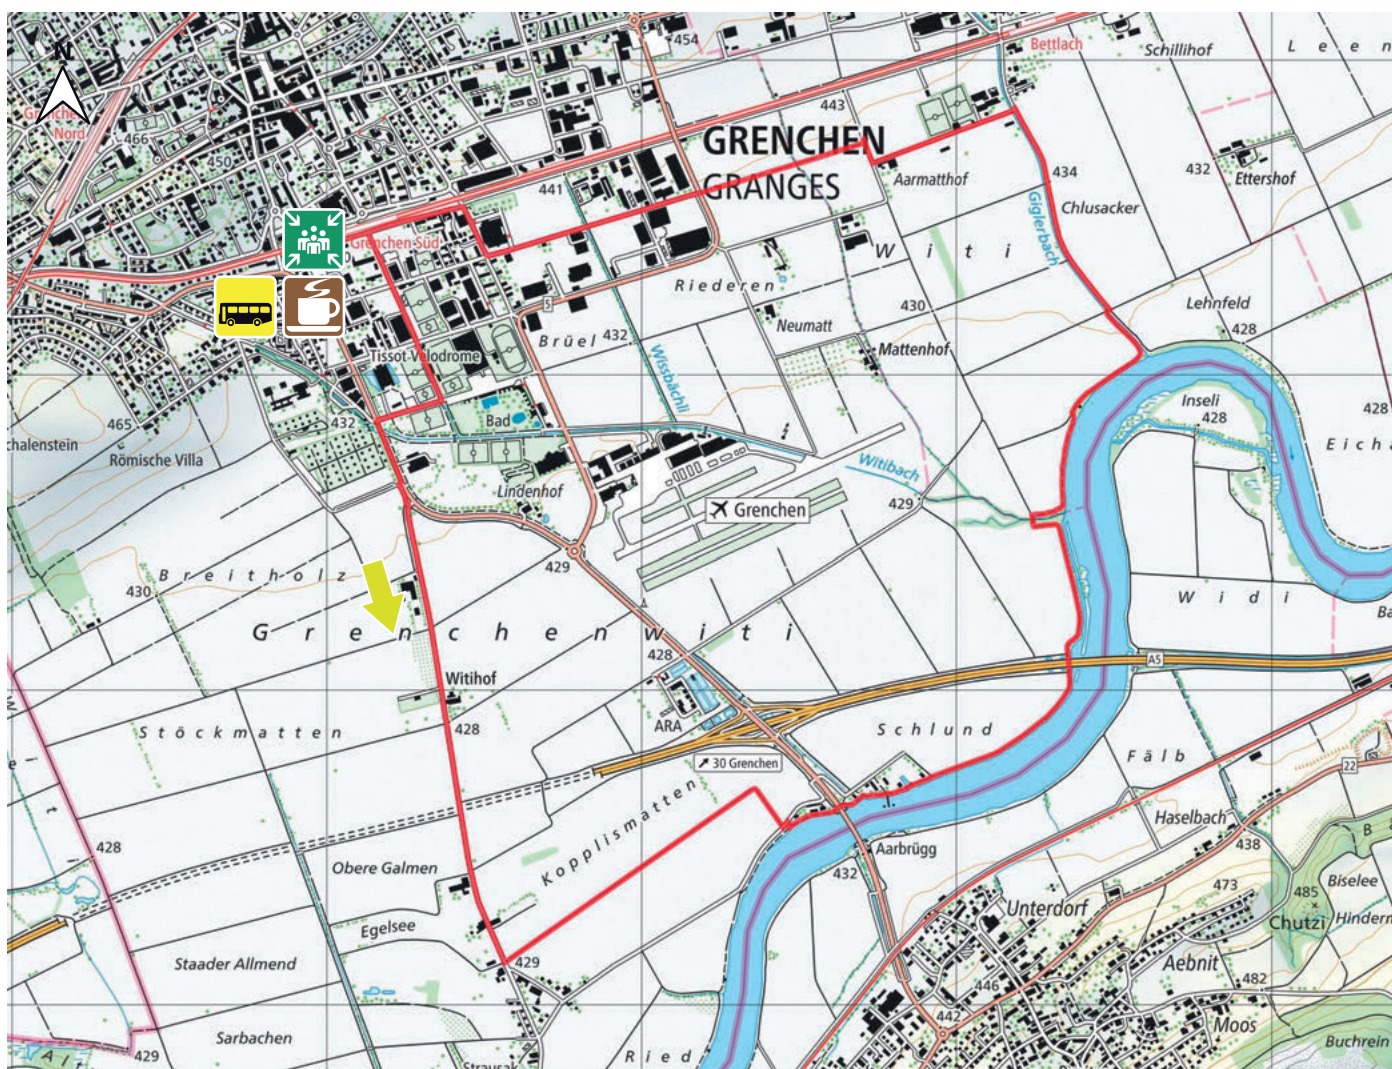

# RIEDERN

23

2540 GRENCHE

10.1 km

m.ü.M.

Bahnhof Süd

Eglibeck und Migros

Bushaltestelle Grenchen Süd, Bahnhof