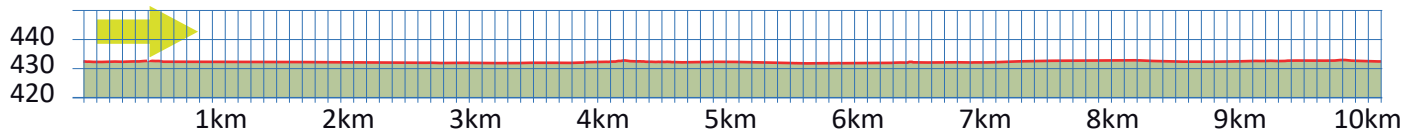

# RIEDERN

23

2540 GRENCHE

10.1 km

m.ü.M.

Bahnhof Süd

Eglibeck und Migros

Bushaltestelle Grenchen Süd, Bahnhof